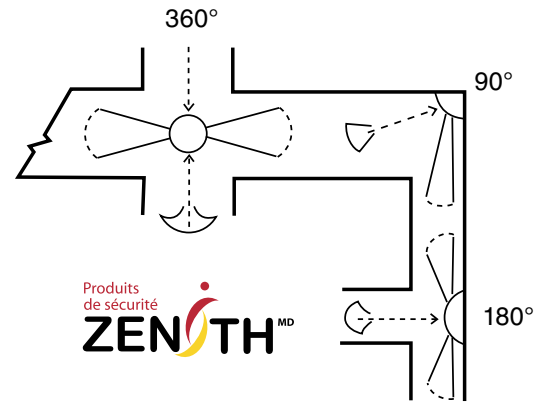

MIROIRS DE SÉCURITÉ

MIROIRS EN DÔME

- Préviennent les accidents aux passages et intersections sans visibilité et augmente la surveillance
- Fabriqués en acrylique durable
- Muni d'un rebord protecteur noir
- Trous de fixation positionnés sur le bord pour faciliter le montage
- Les miroirs à dôme complet comprennent 4 chaînes et crochets de suspension

Endroits idéals:

- 360°** intersections à 4 voies
- 180°** intersections en T
- 90°** intersections en angle

NETTOYEZ AVEC DE L'ENCAUSTIQUE POUR MEUBLES; LE NETTOYANT À VITRES ENDOMMAGERA LA SURFACE DES MIROIRS.